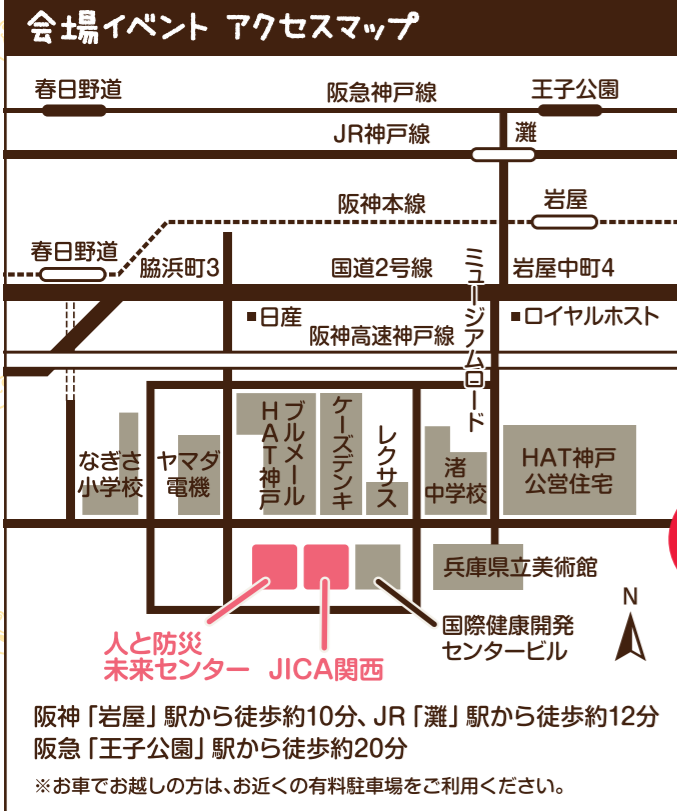

あそびかた プログラムに参加するためには受付が必要です (受付時間12:45~15:45)

1 受付で
スタンプシート
をもらおう!
Get a stamp sheet
at the reception

スタンプシートを
もらったスタート!

2 各コーナーで
知識を学ぼう!
Participate in
educational disaster
prevention programs

プログラムに参加!

3 スタンプを
あつめよう!
Collect stamps
after each program

各コーナーでスタンプを
押してもらおう!

4 景品を
ゲットしよう!
Use stamps to redeem
a nice present!

スタンプがあついたら
抽選会にチャレンジ!

今年度おもちゃの交換会はありません。おもちゃをご持参いただいても
受付出来かねますので予めご了承ください。

「美かえるカラフルプロジェクト」とは、兵庫県立美術館のシンボルであるカエルのオブジェ「美かえる」のカラーパターンでまちを彩り結びつけていくプロジェクトです。阪神岩屋駅の装飾のほか、路面のカラー舗装や街灯のフラッグといったまちの様々なところをカラフルに彩っています。新しい発見や出会いがあり、歩き回ることがもっと楽しくなる、いきいきとしたまちを目指す取り組みです。

"Iza! Mikaeru Big Caravan! 2025" is an event for children and adults who want to have fun learning about disaster prevention. Various organizations working on disaster prevention education will gather to provide a variety of fun and educational disaster prevention experience programs.

会場 JICA関西、人と防災未来センター
アクセス / 阪神「岩屋」駅から徒歩約10分、JR「灘」駅から徒歩約12分

Location | JICA Kansai/ DRI (The Great Hanshin-Awaji Earthquake Memorial Disaster Reduction and Human Renovation Institution)
Address: 1-5-2 Wakinohamakaigan-dori, Chuo-ku, Kobe, Hyogo 651-0073 Japan