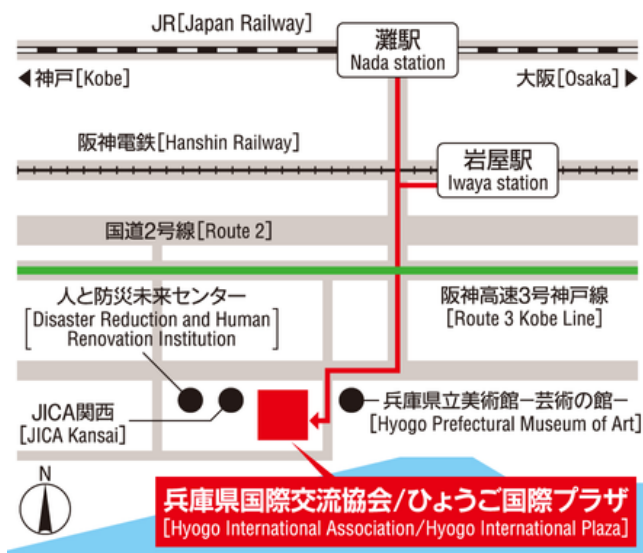

加西市国際交流協会
日本語教室
(加西市)

7

三田市国際交流協会
日本語サロンさんだ
(三田市)

8

NPO法人Oneself
明舞日本語教室
(明石市)

発表者や参加者と
たくさん
交流してください！

参加のお申込みはURLまたは二次元コードから！

お申込み → <https://bit.ly/3ZBkVyp>

申込締切 → 1月16日 木曜日 (定員60名) 当日参加も可能

対象 → 地域の日本語教室で活動中の方、県内の活動に関心のある方

※申し込み多数の場合は兵庫県内で活動中の方を優先します

— 会場 —

神戸市バス県立美術館前から徒歩1分

JR灘駅から徒歩12分

阪神岩屋駅から徒歩10分

— お問い合わせ —