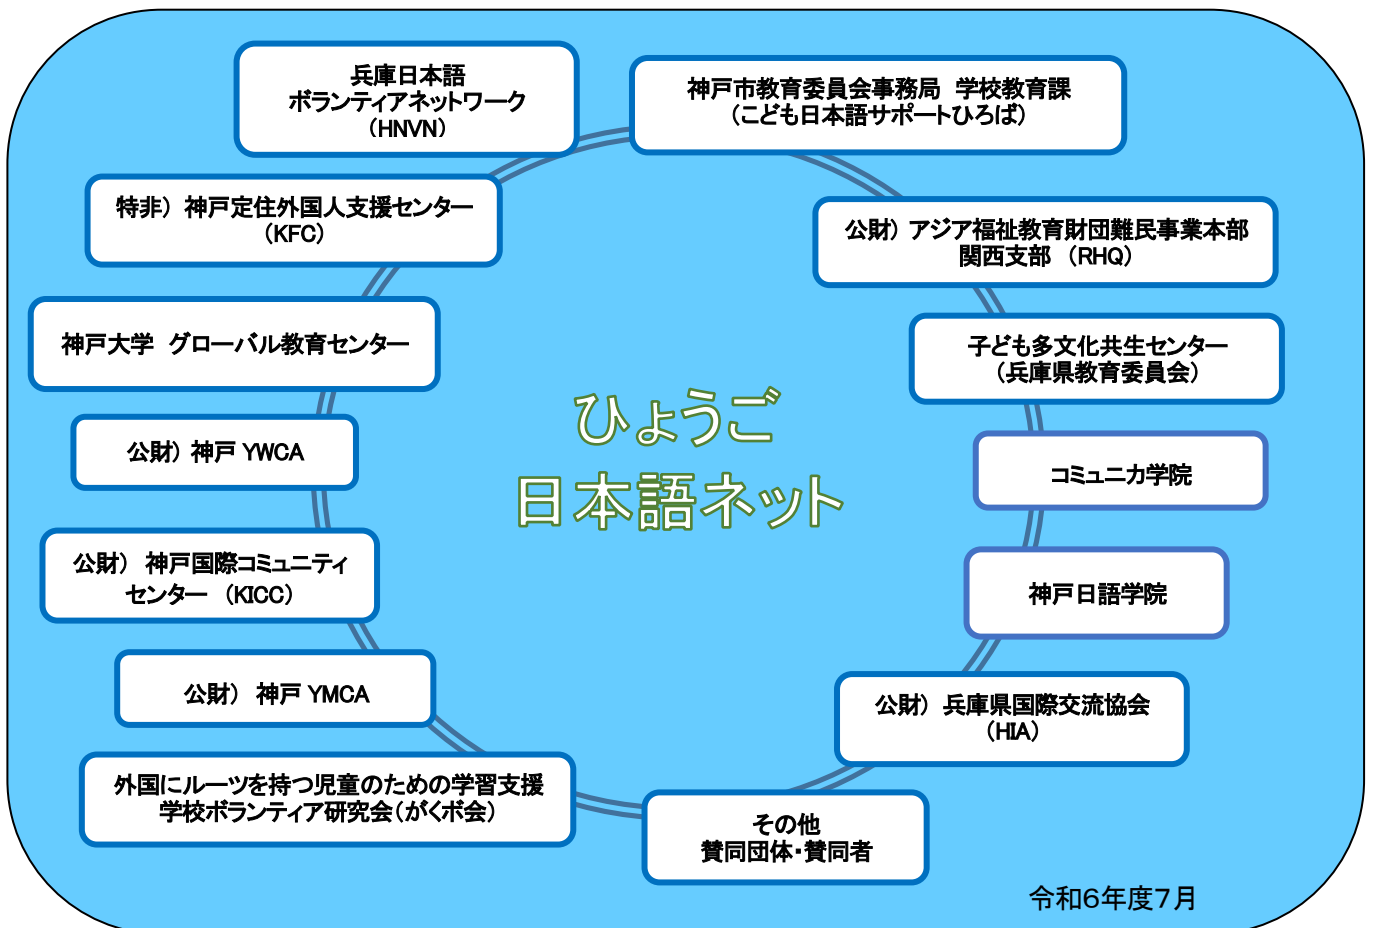

ひょうご日本語ネット

ひょうご日本語ネットとは

阪神・淡路大震災(1995.1.17)は私たちに多くのことを教えてくれました。震災のとき、情報不足で避難場所がわからず右往左往したり、避難所で日本語がわからず、不安になったりした「外国人」もいました。私たちは震災の経験をふまえて、同じ地域住民として共生する社会を作り上げていくために、兵庫県内の日本語教育関係機関、日本語教師、日本語学習支援者・グループが情報を交換し、お互いに連携、協力し合うことを目的として「ひょうご日本語ネット」を1998年に創設いたしました。以後、定期的にひょうご日本語ネット実務者会議を実施してきました。

創設から20年以上が経ち、現在まで就学支援ガイダンスの実施、外国人就労状況にかかる調査等、外国人児童生徒から成人に至るまでの兵庫県下における日本語教育にかかわる活動を行ってきました。今後、新たな構成メンバーを加え、さらにこれらの活動を充実させることとします。

事務局

〒651-0073 兵庫県神戸市中央区脇浜海岸通1-5-1 国際健康開発センター2F
(公財) 兵庫県国際交流協会 多文化共生課

Tel:(078)230-3261 Fax:230-3280 E-mail nihongo@net.hyogo-ip.or.jp